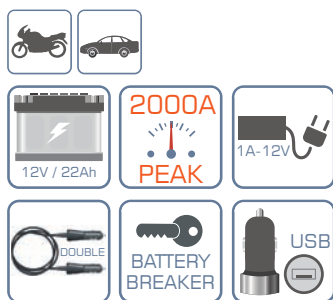

CBA 1200 B

> Carica batterie automatico. 12A 14V (per New Happy Tir, Happy Tank Plus)
> Automatic battery charger. 12A 14V (per New Happy Tir, Happy Tank Plus)

P.A.R./Price on request

**BOCIA
EVO 12V**

Cod. 03.015.03
BOCIA EVO 12V

- Nuova impugnatura ergonomica
- Pinze con contatto in bronzo con treccia interna
- Presa 12V
- Controllo stato di carica (sotto carica)
- Controllo stato di carica (a riposo)
- Stacca batteria con allarme polarità invertita
- Carica batterie 1 Amp 100/240V
- Adattatore USB
- Cavo doppio accendisigari
- **Nuova batteria 12V 22Ah / 2000A peak**
- Garanzia 12 mesi