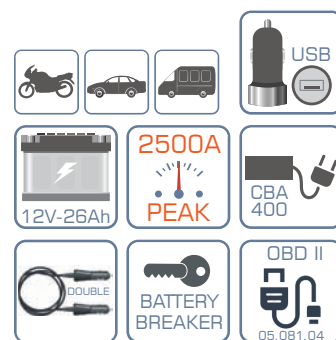

F3000

Cod. 03.015.00
F3000 12V

HAPPY VAN

Cod. 03.016.00
HAPPY VAN 12V

F4000

Cod. 03.015.01
F4000 12-24V

HAPPY TIR

Cod. 03.018.01
HAPPY TIR NEW 12-24V

- Nuova impugnatura ergonomica
- Pinze con contatto in bronzo con treccia interna
- Presa 12V
- Controllo stato di carica (sotto carica)
- Controllo stato di carica (a riposo)
- Stacca batteria con allarme polarità invertita
- Carica batterie 1 Amp 100/240V
- Adattatore USB
- Cavo doppio accendisigari
- **Nuova batteria 12V 22Ah / 2000A peak**
- Garanzia 12 mesi

**BOCIA
EVO 12/24V**

Cod. 03.015.04
BOCIA EVO 12-24V

- Nuova impugnatura ergonomica in gomma
- Voltmetro
- Stacca batteria
- Presa 12V
- Luce a led di emergenza
- Pinze con contatto in bronzo con treccia interna
- Caricabatteria 4 Amp 100/240V
- Commutatore 12V-0-24V
- Adattatore USB
- Cavo doppio accendisigari
- **Nuove batterie 2pz x 12 V 22Ah/ 4000A Picco - 12V 2000A Picco - 24V**
- Garanzia 12 mesi

- New ergonomic rubber handle
- Voltmeter
- Battery switch
- 12V socket
- Emergency led light
- Pliers with bronze contact and internal braid
- Battery charger 4 Amp 100/240V
- Switch 12V-0-24
- USB adapter
- Double cigarette lighter cable
- **New batteries 2pcs x 12V 22Ah/ 4000A Peak - 12V 2000A Peak - 24V**
- 12 months warranty