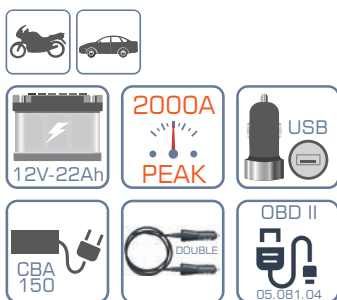

F3000

Cod. 03.015.00
F3000 12V

HAPPY VAN

Cod. 03.016.00
HAPPY VAN 12V

F4000

Cod. 03.015.01
F4000 12-24V

HAPPY TIR

Cod. 03.018.01
HAPPY TIR NEW 12-24V