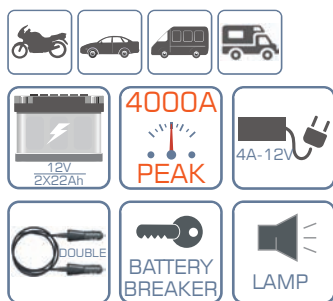

**HAPPY VAN
EVO 12V**

Cod. 03.016.01
HAPPY VAN EVO 12V

- Nuova impugnatura ergonomica in gomma
- Voltmetro
- Stacca batteria
- Presa 12V
- Luce a led di emergenza
- Pinze con contatto in bronzo con treccia interna
- Caricabatteria 4 Amp 100/240V
- Adattatore USB
- Cavo doppio accendisigari
- **Nuove batterie 2pz x 12V 22Ah / 4000A Picco - 12V**
- Garanzia 12 mesi

- New ergonomic rubber handle
- Voltmeter
- Battery switch
- 12V socket
- Emergency led light
- Pliers with bronze contact and internal braid
- Battery charger 4 Amp 100/240V
- USB adapter
- Double cigarette lighter cable
- **New batteries 2pcs x 12V 22Ah / 4000A Peak - 12V**
- 12 months warranty