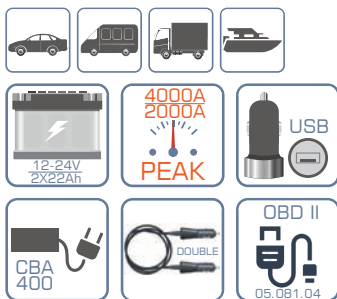

F3000

Cod. 03.015.00
F3000 12V

HAPPY VAN

Cod. 03.016.00
HAPPY VAN 12V

F4000

Cod. 03.015.01
F4000 12-24V

HAPPY TIR

Cod. 03.018.01
HAPPY TIR NEW 12-24V