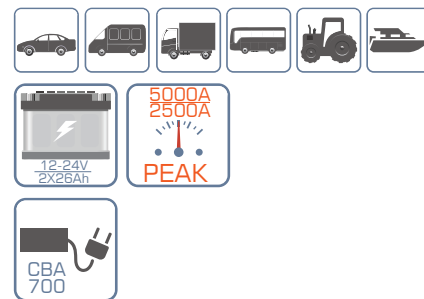

F3000

Cod. 03.015.00
F3000 12V

HAPPY VAN

Cod. 03.016.00
HAPPY VAN 12V

F4000

Cod. 03.015.01
F4000 12-24V

HAPPY TIR

Cod. 03.018.01
HAPPY TIR NEW 12-24V